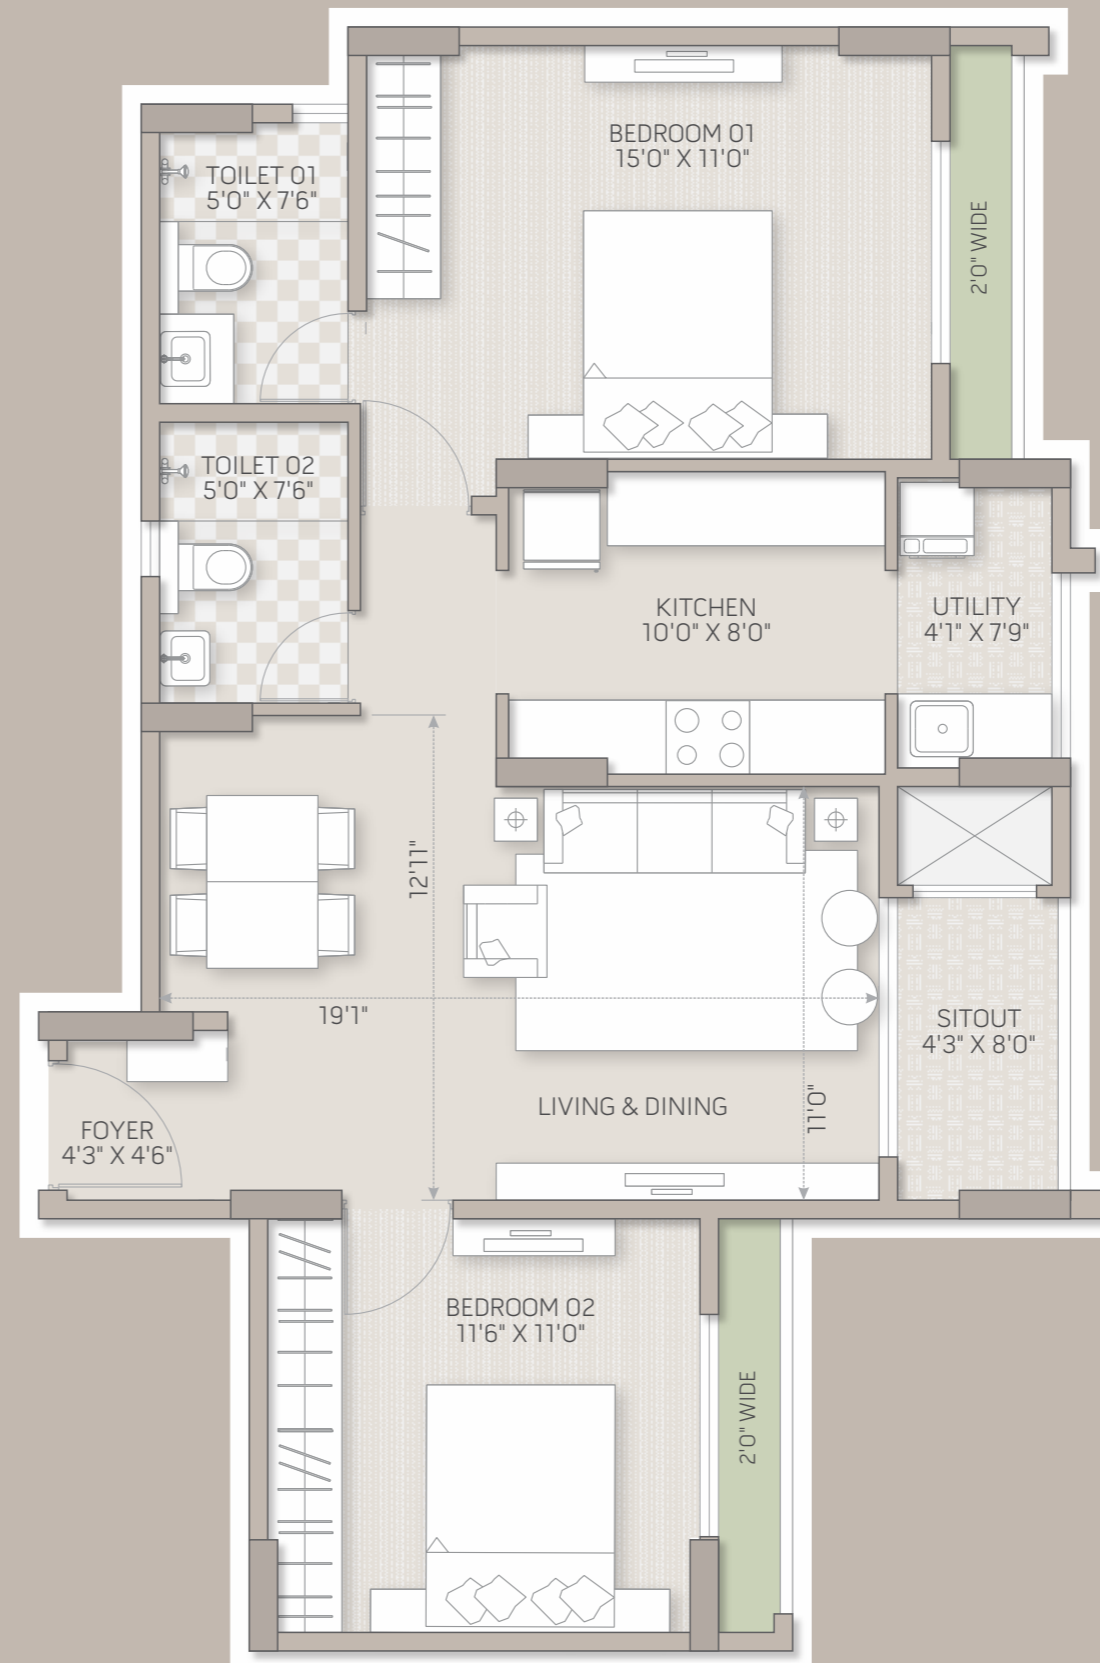

2 bhk

TYPICAL UNIT
1180 SQ.FT. (S.B. UP)